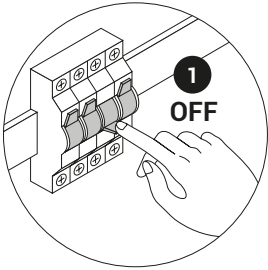

Elisabeth Suspension

120/277 V | Dimming 0-10 V

white/blanc/blanco		white/blanc/blanco
black/noir/negro		black/noir/negro
green/vert/verde		green/vert/verde
trasparente/trasparente		0-10 v +
trasparente/trasparente		0-10 v -

Elisabeth Suspension

Elisabeth Suspension

For the electrical data refer to the product label data plate.
Pour les données électriques, se référer à la plaque signalétique du produit.