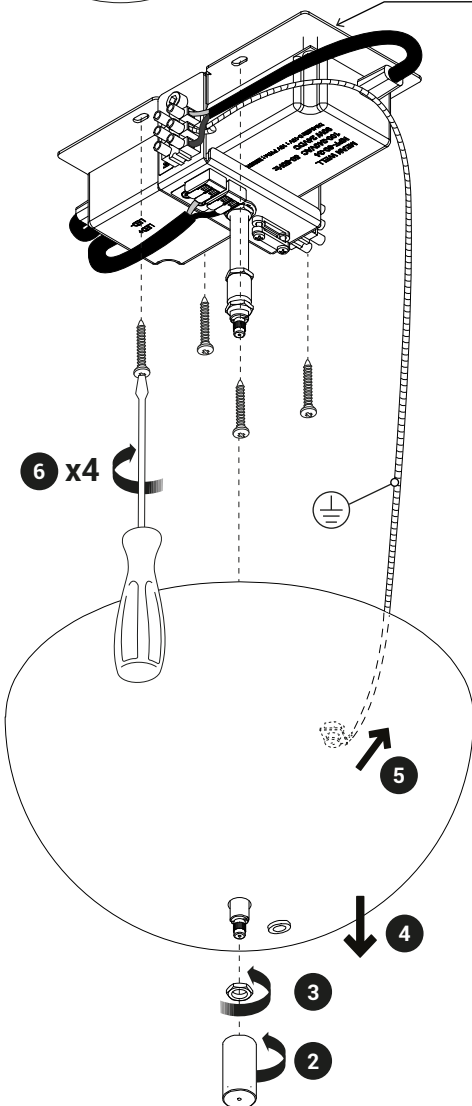

Elisabeth Suspension

120/277 V | Dimming 0-10 V

white/blanc/blanco		white/blanc/blanco
black/noir/negro		black/noir/negro
green/vert/verde		green/vert/verde
trasparente/trasparente		0-10 v +
trasparente/trasparente		0-10 v -

Elisabeth Suspension

Elisabeth Suspension

For the electrical data refer to the product label data plate.
Pour les données électriques, se référer à la plaque signalétique du produit.