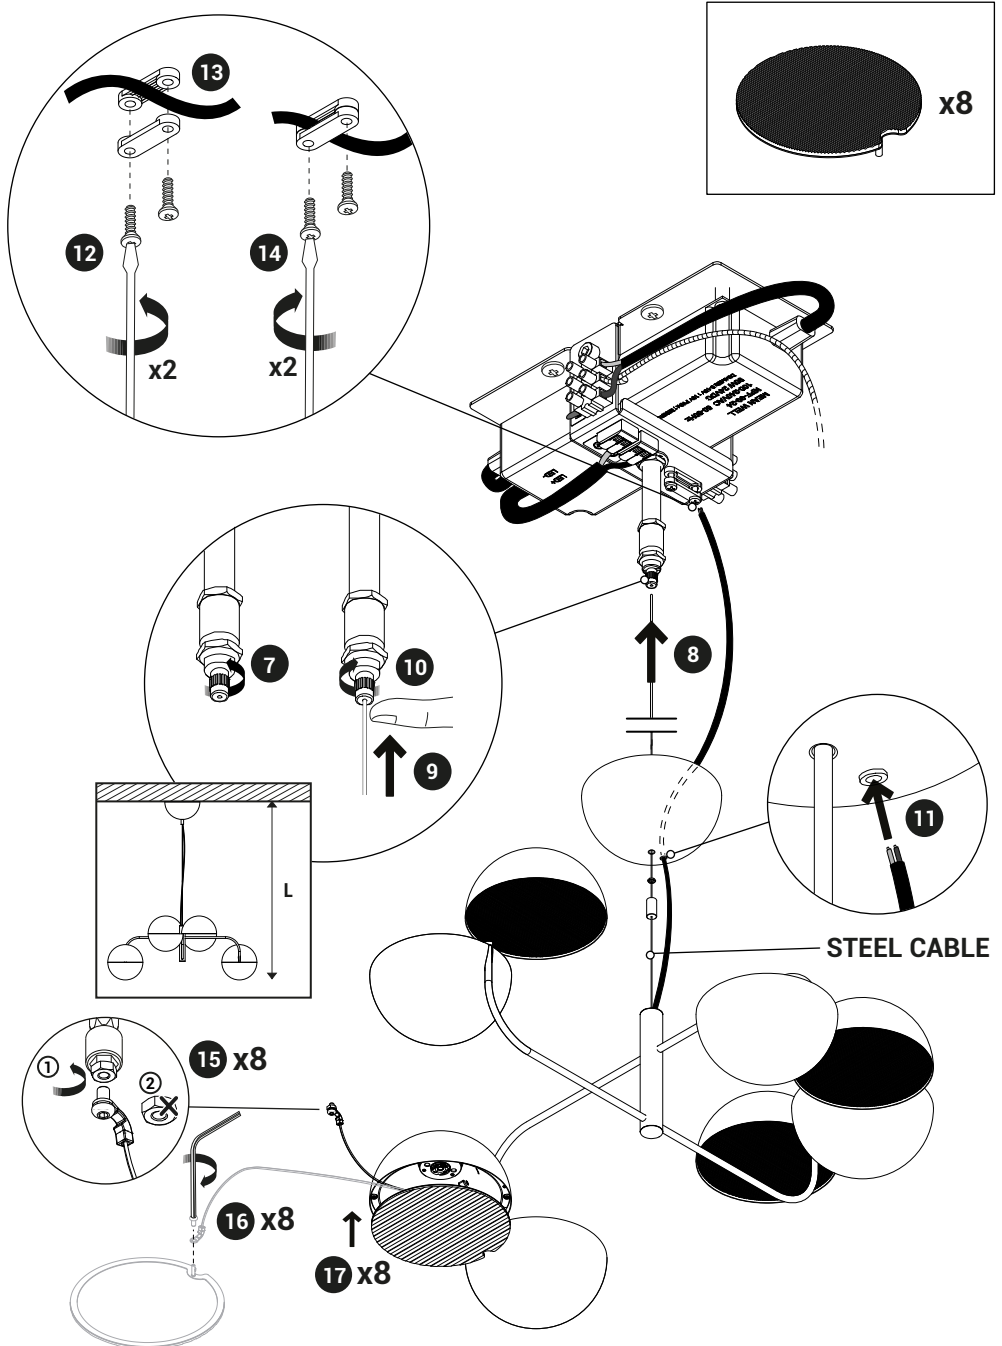

Elisabeth Suspension

120/277 V | Dimming 0-10 V

white/blanc/blanco		white/blanc/blanco
black/noir/negro		black/noir/negro
green/vert/verde		green/vert/verde
trasparente/trasparente		0-10 v +
trasparente/trasparente		0-10 v -

Elisabeth Suspension

Elisabeth Suspension

For the electrical data refer to the product label data plate.
Pour les données électriques, se référer à la plaque signalétique du produit.