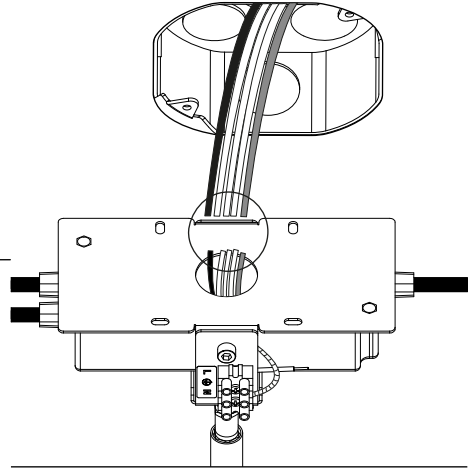

Elisabeth Suspension

120/277 V | Dimming 0-10 V

white/blanc/blanco		white/blanc/blanco
black/noir/negro		black/noir/negro
green/vert/verde		green/vert/verde
trasparente/trasparente		0-10 v +
trasparente/trasparente		0-10 v -

Elisabeth Suspension

Elisabeth Suspension

For the electrical data refer to the product label data plate.
Pour les données électriques, se référer à la plaque signalétique du produit.