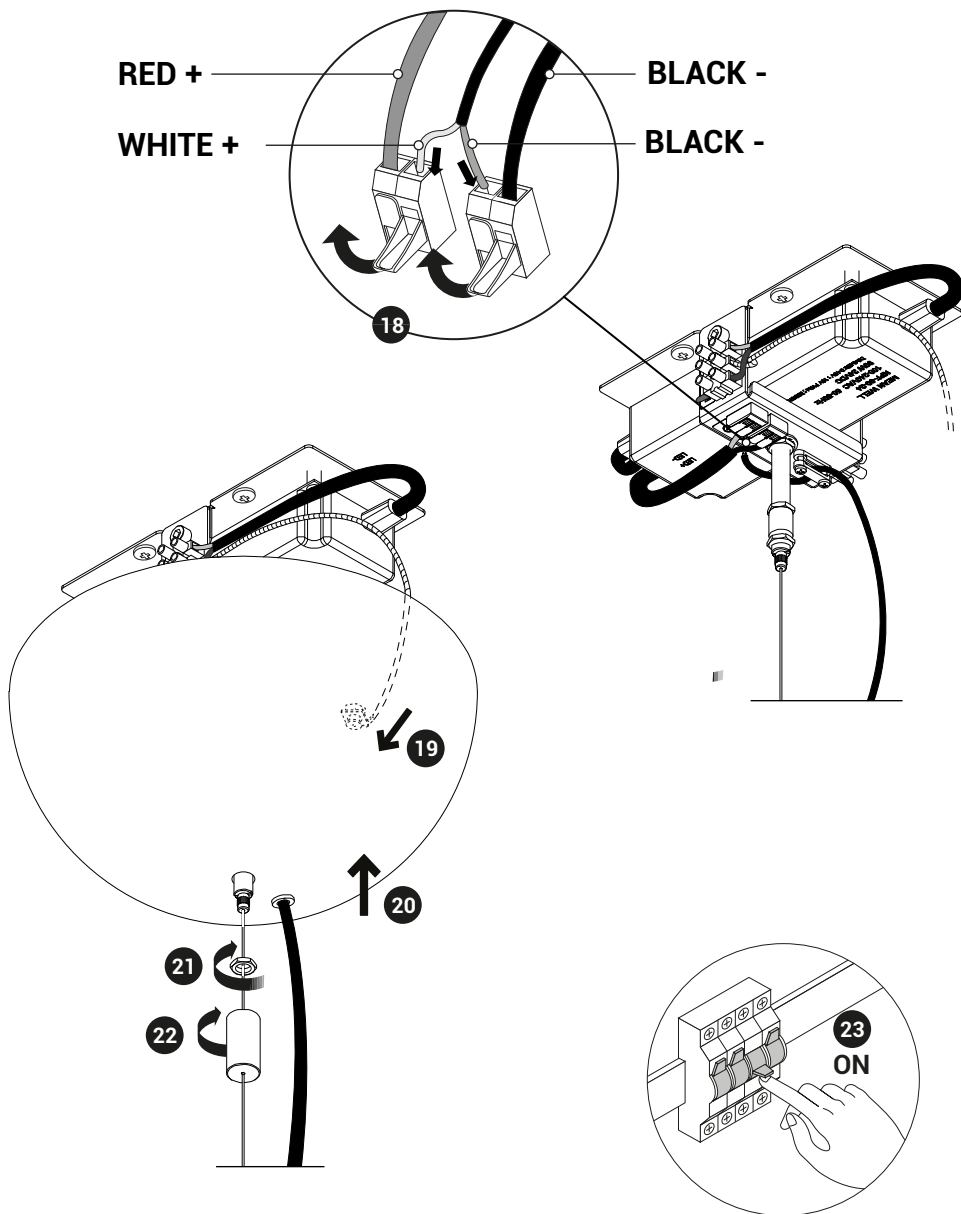

Elisabeth Suspension

120/277 V | Dimming 0-10 V

white/blanc/blanco		white/blanc/blanco
black/noir/negro		black/noir/negro
green/vert/verde		green/vert/verde
trasparente/trasparente		0-10 v +
trasparente/trasparente		0-10 v -

Elisabeth Suspension

Elisabeth Suspension

For the electrical data refer to the product label data plate.
Pour les données électriques, se référer à la plaque signalétique du produit.